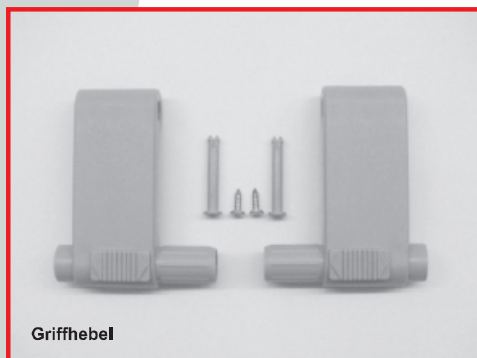

Ersatzteilservice

Bei Ihrem Dachflächenfenster der Firma Braas/Dörken ist die Griffkonsole oder der Griffhebel gebrochen? Kein Problem! Wir bieten Ihnen passende Ersatzteile in den Farben dunkelbraun oder hellgrau. Auf Wunsch erhalten Sie die Griffstangen komplett mit den Griffhebeln für Ihre Braas/Dörken Attelier-Wohndachfenster oder Klassik/Light-Wohndachfenster.

Griffhebel

Passend für AF81/86/BA91
in dunkelbraun oder hellgrau, mit Schieber

Konsolen

Passend für AF81/86/BA91
in dunkelbraun oder hellgrau, aufgesetzt

Die Lieferung erfolgt immer paarweise mit dem notwendigen Befestigungsmaterial.