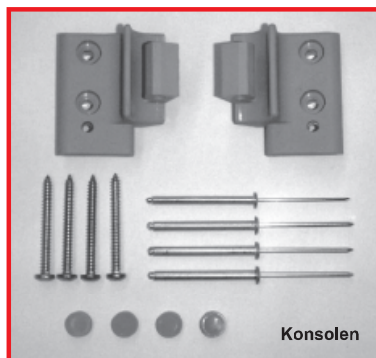

Ersatzteilservice

Bei Ihrem Dachflächenfenster der Firma Braas/Dörken ist die Griffkonsole oder der Griffhebel gebrochen? Kein Problem! Wir bieten Ihnen passende Ersatzteile in den Farben dunkelbraun oder hellgrau. Auf Wunsch erhalten Sie die Griffstangen komplett mit den Griffhebeln für Ihre Braas/Dörken Attelier-Wohndachfenster oder Klassik/Light-Wohndachfenster.

Griffhebel

Passend für AF81/86/BA91
in dunkelbraun oder hellgrau, mit Schieber

Konsolen

Passend für AF81/86/BA91
in dunkelbraun oder hellgrau, aufgesetzt

Die Lieferung erfolgt immer paarweise mit dem notwendigen Befestigungsmaterial.